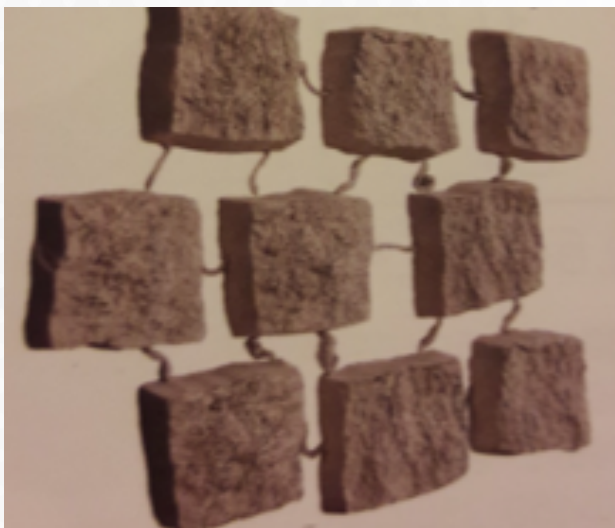

DEKORATIVNI KAMEN ZA POPLOČAVANJE TROTOARA

*3025/1 Vrtne kocke Granit

520 x 380 x 40 mm

25,74 KM/m²