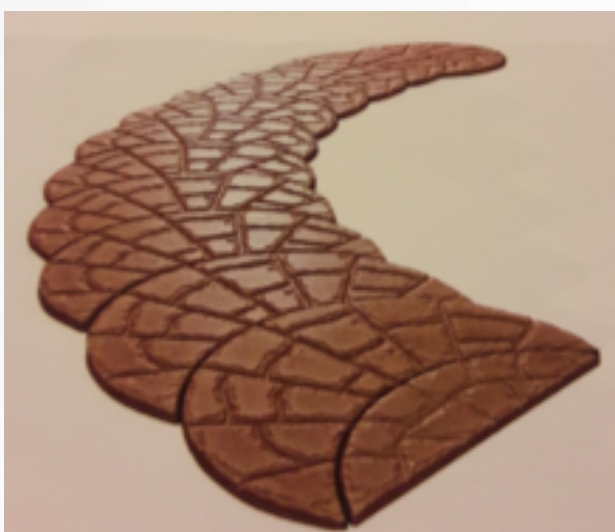

*3027 Botanica

770 x 550 x 35 mm

23,40 KM/m²